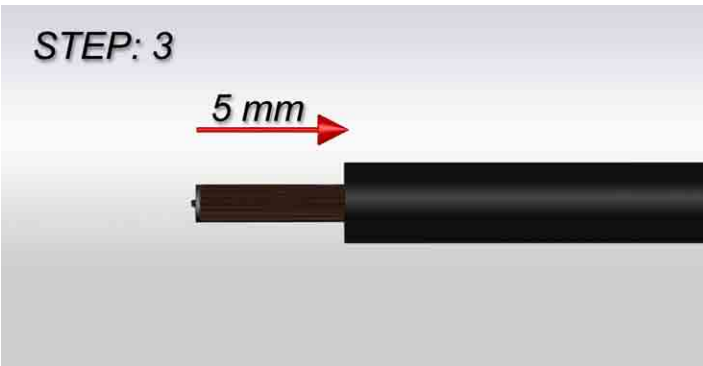

Montageanleitung

HiCon Tricone Monoklinke 6,3mm Selbstbau
Art.Nr.: HI-J63TC-SM

STEP: 1

STEP: 2

STEP: 3

STEP: 4

STEP: 5

STEP: 6