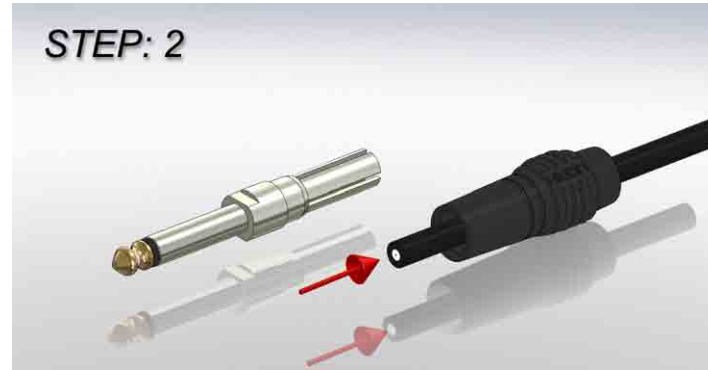

Montageanleitung

HiCon Tricone Monoklinke 6,3mm Selbstbau
Art.Nr.: HI-J63TC-SM

STEP: 1

STEP: 2

STEP: 3

STEP: 4

STEP: 5

STEP: 6